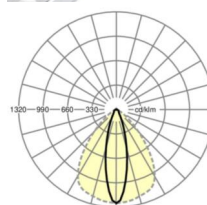

CARACTÉRISTIQUES

Numéro de commande	19522027040
Numéro EAN	4020863444922
Tarif des douanes	94051190
Marque de certification	IP 64, Classe d'isolation I, F, D, HACCP DIN10500/Food/IFS-pertinence liée à l'application/BRC, Intérieur, CE
Degré de résistance aux chocs IK	IK03 (5°C bis 35°C)
Température ambiante	ta 5°C à 35°C
Durée de la garantie	5 Années
Programmes d'aide de l'État	BEG - subvention fédérale pour les bâtiments performants (valable uniquement pour l'Allemagne)

ÉLECTROTECHNIQUE

Ballast	Pilote électronique, éclairage de secours 3 h (1 pièce)
Puissance du système	74W
Tension secteur	230V/50Hz
Disjoncteur (courant de appel)	13 unités/B10, 21 unités/B16, 22 unités/C10, 36 unités/C16
Classe de efficacité énergétique/Source de lumière	C

ÉCLAIRAGISME

Équipement	LED, Rendu des couleurs/Température de couleur CRI ≥ 80 / 4000K
Tolérance de localisation chromatique (MacAdam)	3SDCM
Flux lumineux nominal	12969lm
Flux lumineux nominal-éclairage de secours	927lm
Longévité des sources LED	50000h L80/B10 (Tq 35°C), 70000h L80/B50 (Tq 35°C), 100000h L80/B50 (Tq 30°C)
Efficacité lumineuse du luminaire	176lm/W
Angle de rayonnement	25° (C0) / 100° (C90)
UGR trans./long.	17.9 / 23.2

LIEN PROFOND

<https://www.regiolux.de/fr/article/19522027040>

Référence	LED 13000lm 840
ηLB	100 %
Φ ↓/↑	98 % / 2 %
UGR trans./long.	17.9 / 23.2