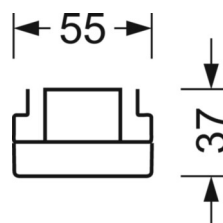

LIEN PROFOND

<https://www.regiolux.de/fr/article/19522027040>

Référence	LED 13000lm 840
ηLB	100 %
Φ ↓/↑	98 % / 2 %
UGR trans./long.	17.9 / 23.2

MÉCANIQUE

Couleur du boîtier	blanc signalisation RAL 9016
Cotes (Long.xLarg.xH/DxH)	2299mm x 55mm x 37mm
Poids (net)	2.45kg
Type de montage	Montage sur système de rail support, Structure lumineuse

Dimensions

L	2299 mm	Longueur
B	55 mm	Largeur
H	37 mm	Hauteur