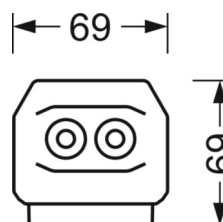

LIEN PROFOND

<https://www.regiolux.de/fr/article/19522027040>

Référence	LED 13000lm 840
ηLB	100 %
Φ ↓/↑	98 % / 2 %
UGR trans./long.	17.9 / 23.2

MÉCANIQUE

Couleur du boîtier	blanc signalisation RAL 9016
Cotes (Long.xLarg.xH/DxH)	2299mm x 55mm x 37mm
Poids (net)	2.45kg
Type de montage	Montage sur système de rail support, Structure lumineuse

Dimensions

L	2299 mm	Longueur
B	55 mm	Largeur
H	37 mm	Hauteur